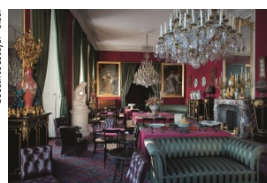

www.chateaufontainebleau.fr

NAPOLÉON III ET EUGÉNIE AU CHÂTEAU DE FONTAINEBLEAU

© Béatrice Lecuyer - Bibal

A l'occasion de la commémoration des 150 ans de la mort de Napoléon III, le château de Fontainebleau met à l'honneur l'une de ses périodes historiques significatives: le Second Empire (1852-1870).